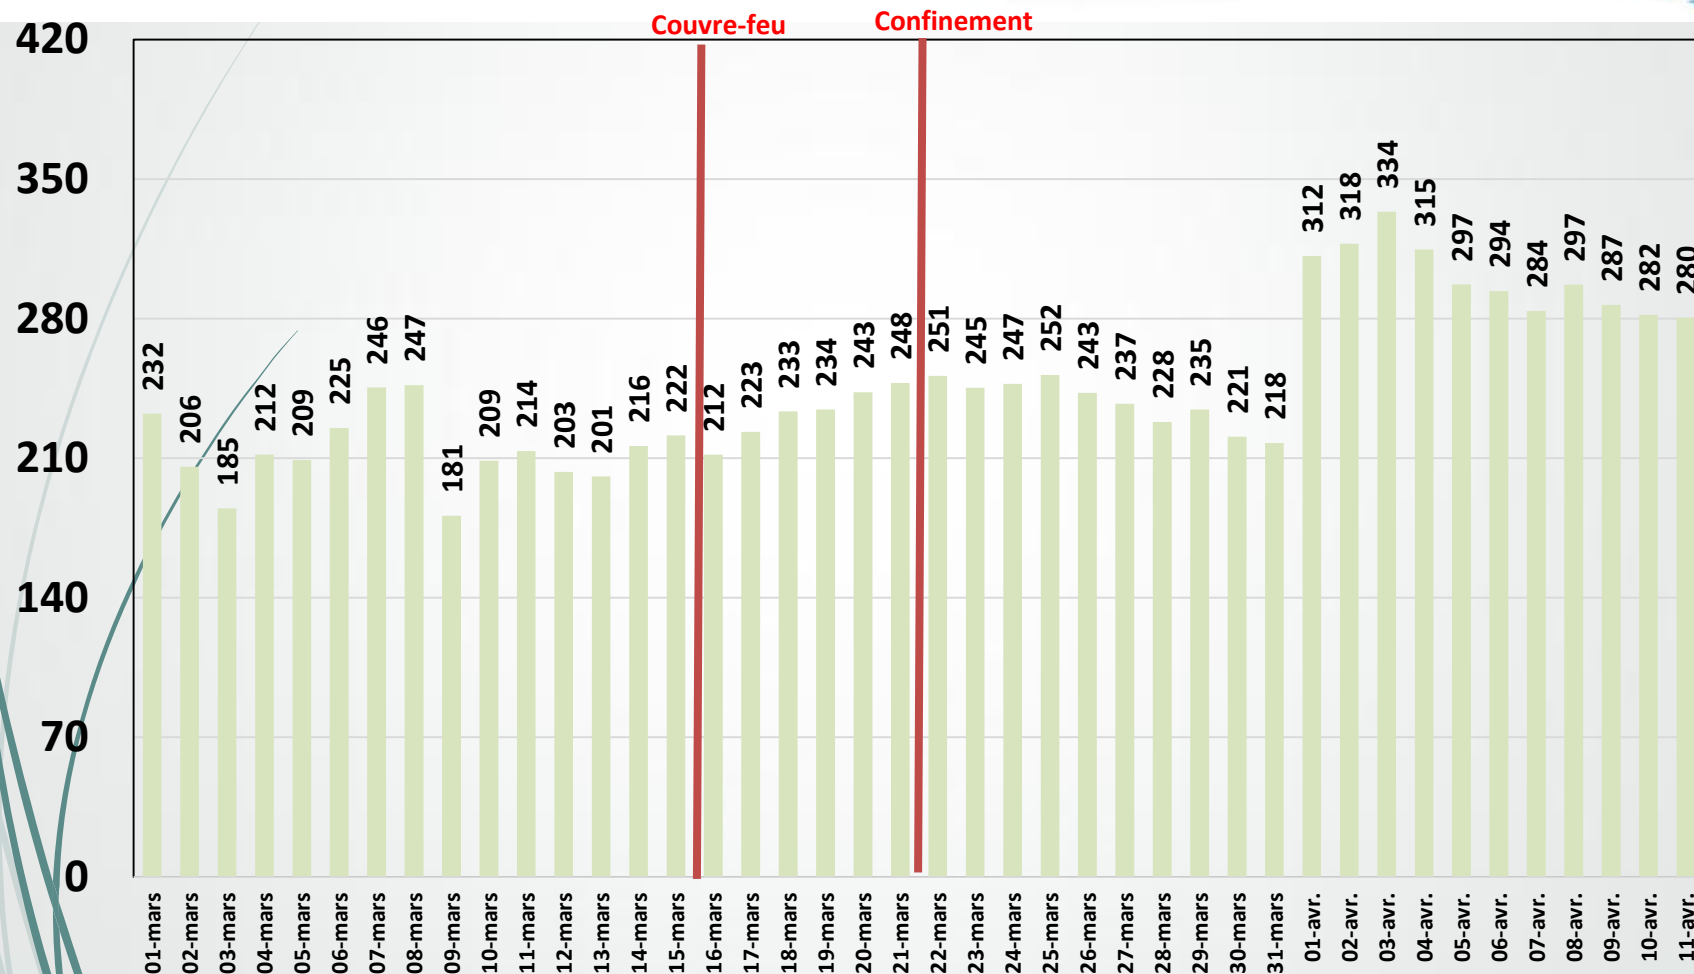

Observatoire INT

Effet du Couvre-Feu et du Confinement Total sur la consommation Data

Evolution Journalière
du 1^{er} Mars 2020 au 11 Avril 2020

NB : Le trafic data des abonnements Box Data, data mobile sur Smartphones et sur clés 3G/4G de Tunisie Télécom sont estimés sur toute la période allant du 01 mars 2020 au 11 avril 2020.

Bande Passante Internationale

Bande Passante Internationale

Bande Passante Internationale

Consommation de la Bande Passante Internationale par Opérateur (Gb/s)

Traffic Data Mobile sur Smartphone

Traffic Data Mobile sur Smartphone (To)

Traffic Data Mobile sur Clés 3G/4G

Traffic Data Mobile sur Clés 3G/4G (To)

Traffic Data sur Box-Data

Traffic Data sur Box-Data (To)

Traffic Data sur LTE-TDD

Traffic Data sur LTE-TDD (To)