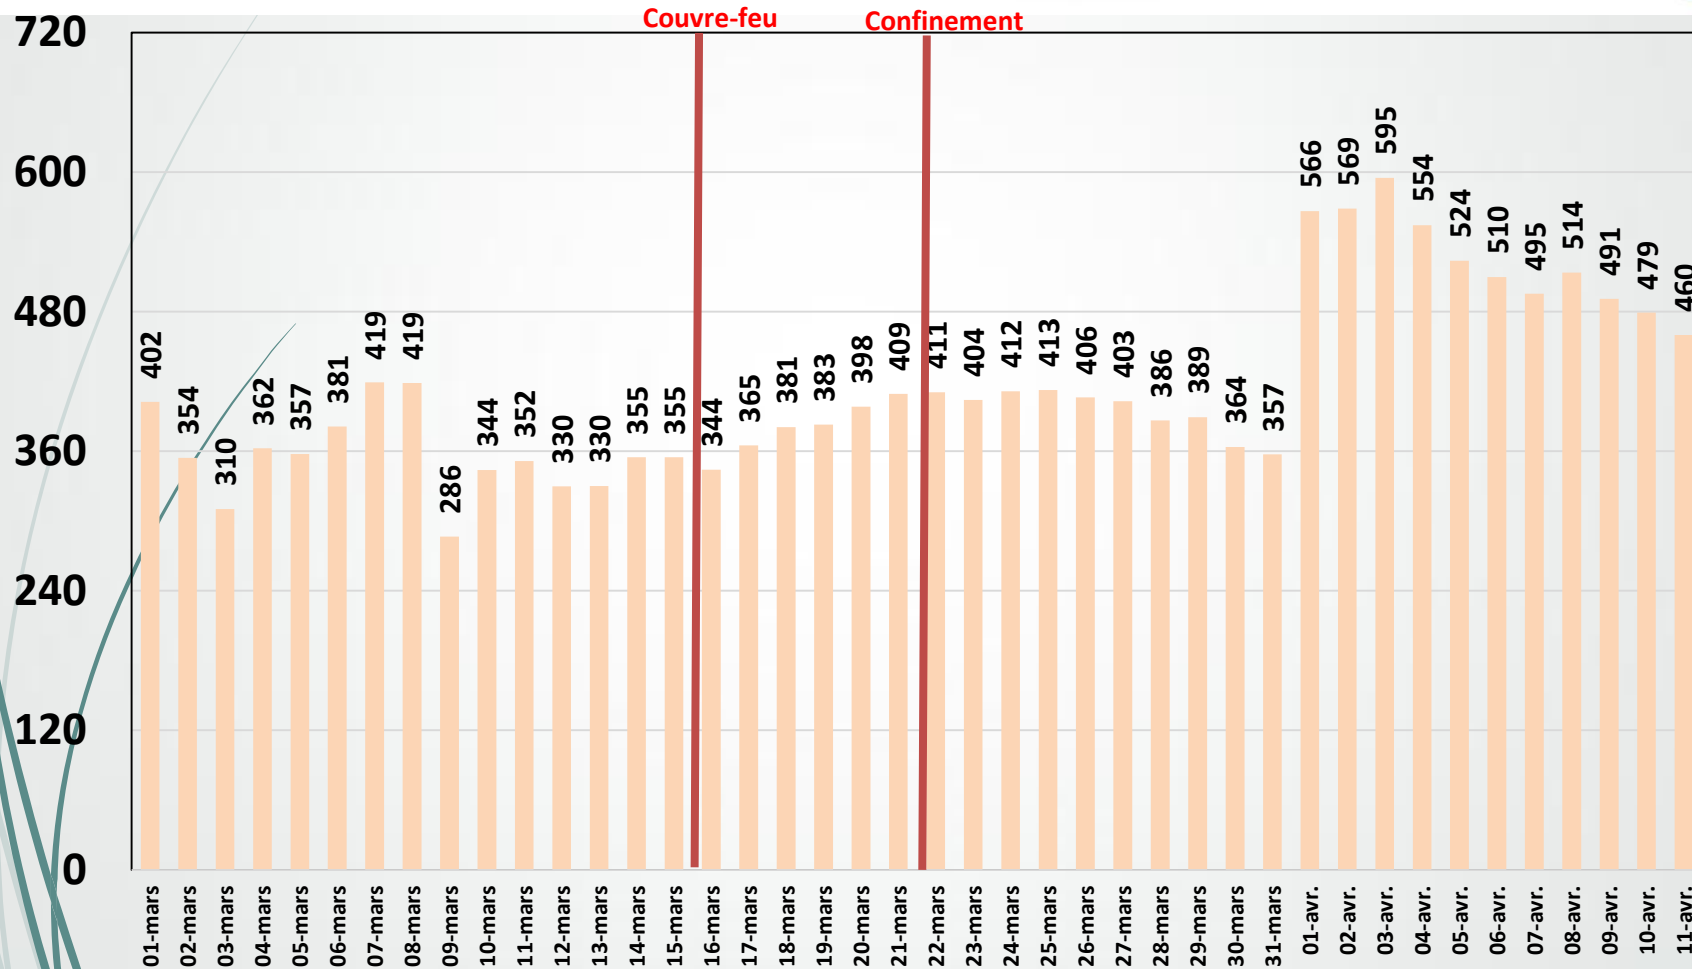

Traffic Data Mobile sur Clés 3G/4G

Traffic Data Mobile sur Clés 3G/4G (To)

Traffic Data sur Box-Data

Traffic Data sur Box-Data (To)

Traffic Data sur LTE-TDD

Traffic Data sur LTE-TDD (To)