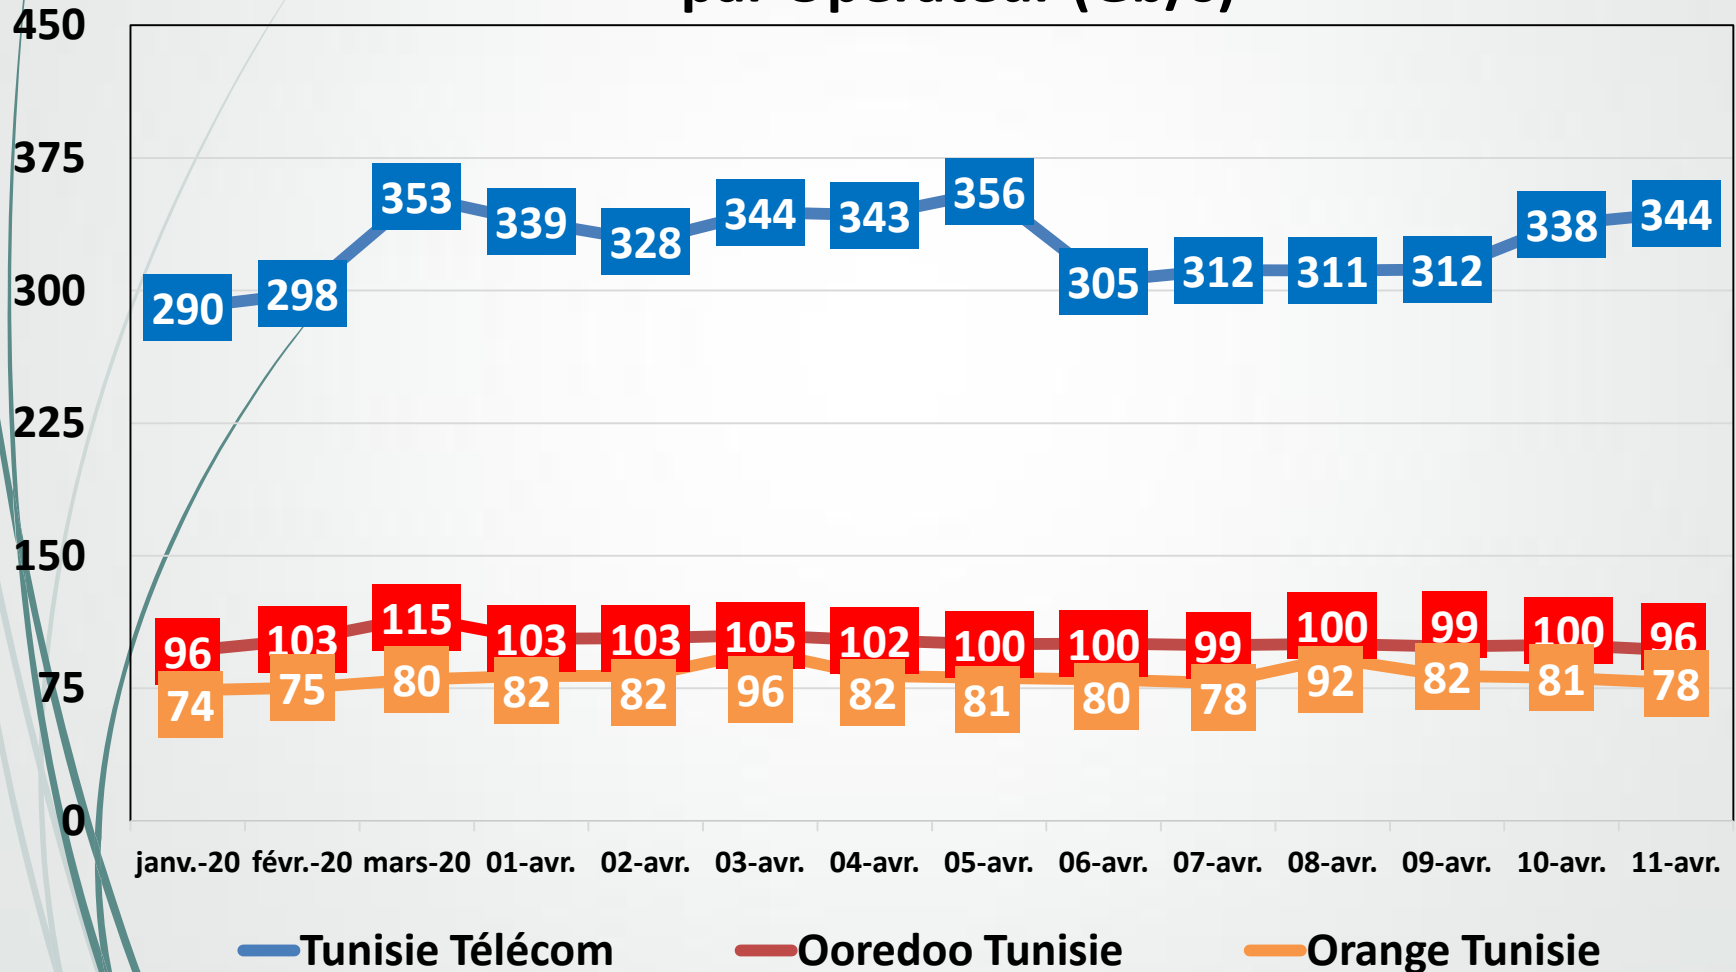

Observatoire INT

Effet du Couvre-Feu et du Confinement Total sur la consommation Data

Evolution Journalière
du 1^{er} Mars 2020 au 11 Avril 2020

NB : Le trafic data des abonnements Box Data, data mobile sur Smartphones et sur clés 3G/4G de Tunisie Télécom sont estimés sur toute la période allant du 01 mars 2020 au 11 avril 2020.

Bande Passante Internationale

Bande Passante Internationale

Bande Passante Internationale

Consommation de la Bande Passante Internationale par Opérateur (Gb/s)

Traffic Data Mobile sur Smartphone

Traffic Data Mobile sur Smartphone (To)

Traffic Data Mobile sur Clés 3G/4G

Traffic Data Mobile sur Clés 3G/4G (To)

Traffic Data sur Box-Data

Traffic Data sur Box-Data (To)

Traffic Data sur LTE-TDD

Traffic Data sur LTE-TDD (To)