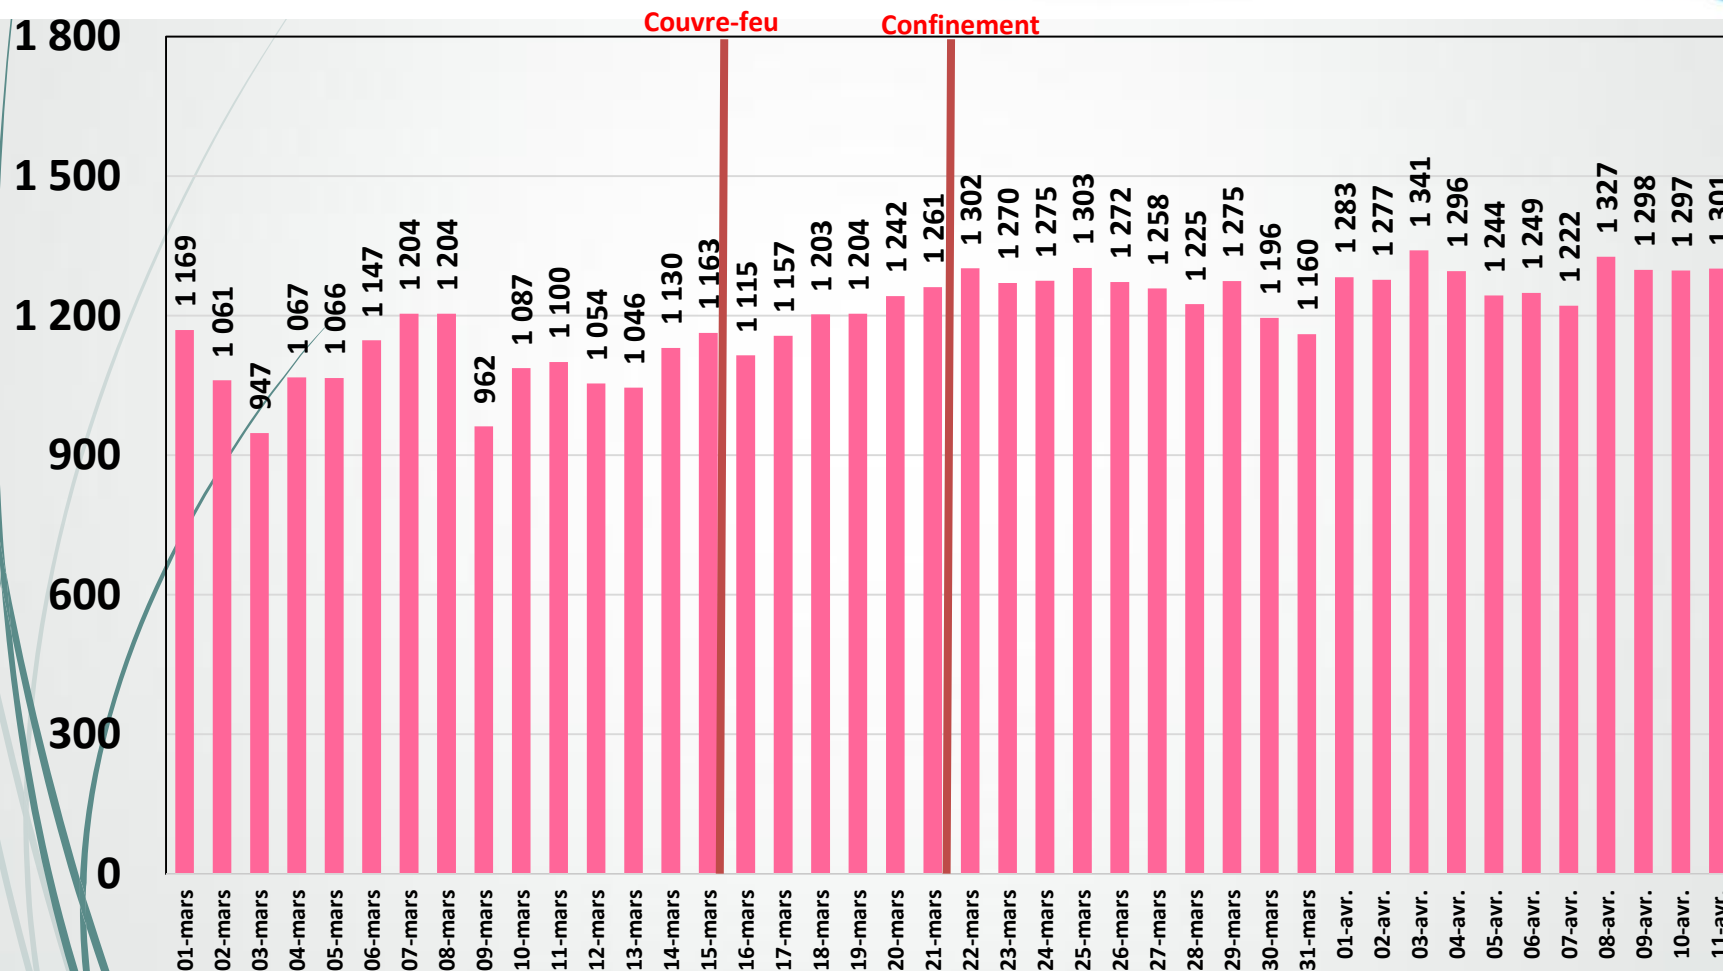

Observatoire INT

Effet du Couvre-Feu et du Confinement Total sur la consommation Data

Evolution Journalière
du 1^{er} Mars 2020 au 11 Avril 2020

NB : Le trafic data des abonnements Box Data, data mobile sur Smartphones et sur clés 3G/4G de Tunisie Télécom sont estimés sur toute la période allant du 01 mars 2020 au 11 avril 2020.

Bande Passante Internationale

Bande Passante Internationale

Bande Passante Internationale

Consommation de la Bande Passante Internationale par Opérateur (Gb/s)

Traffic Data Mobile sur Smartphone

Traffic Data Mobile sur Smartphone (To)

Traffic Data Mobile sur Clés 3G/4G

Traffic Data Mobile sur Clés 3G/4G (To)

Traffic Data sur Box-Data

Traffic Data sur Box-Data (To)

Traffic Data sur LTE-TDD

Traffic Data sur LTE-TDD (To)