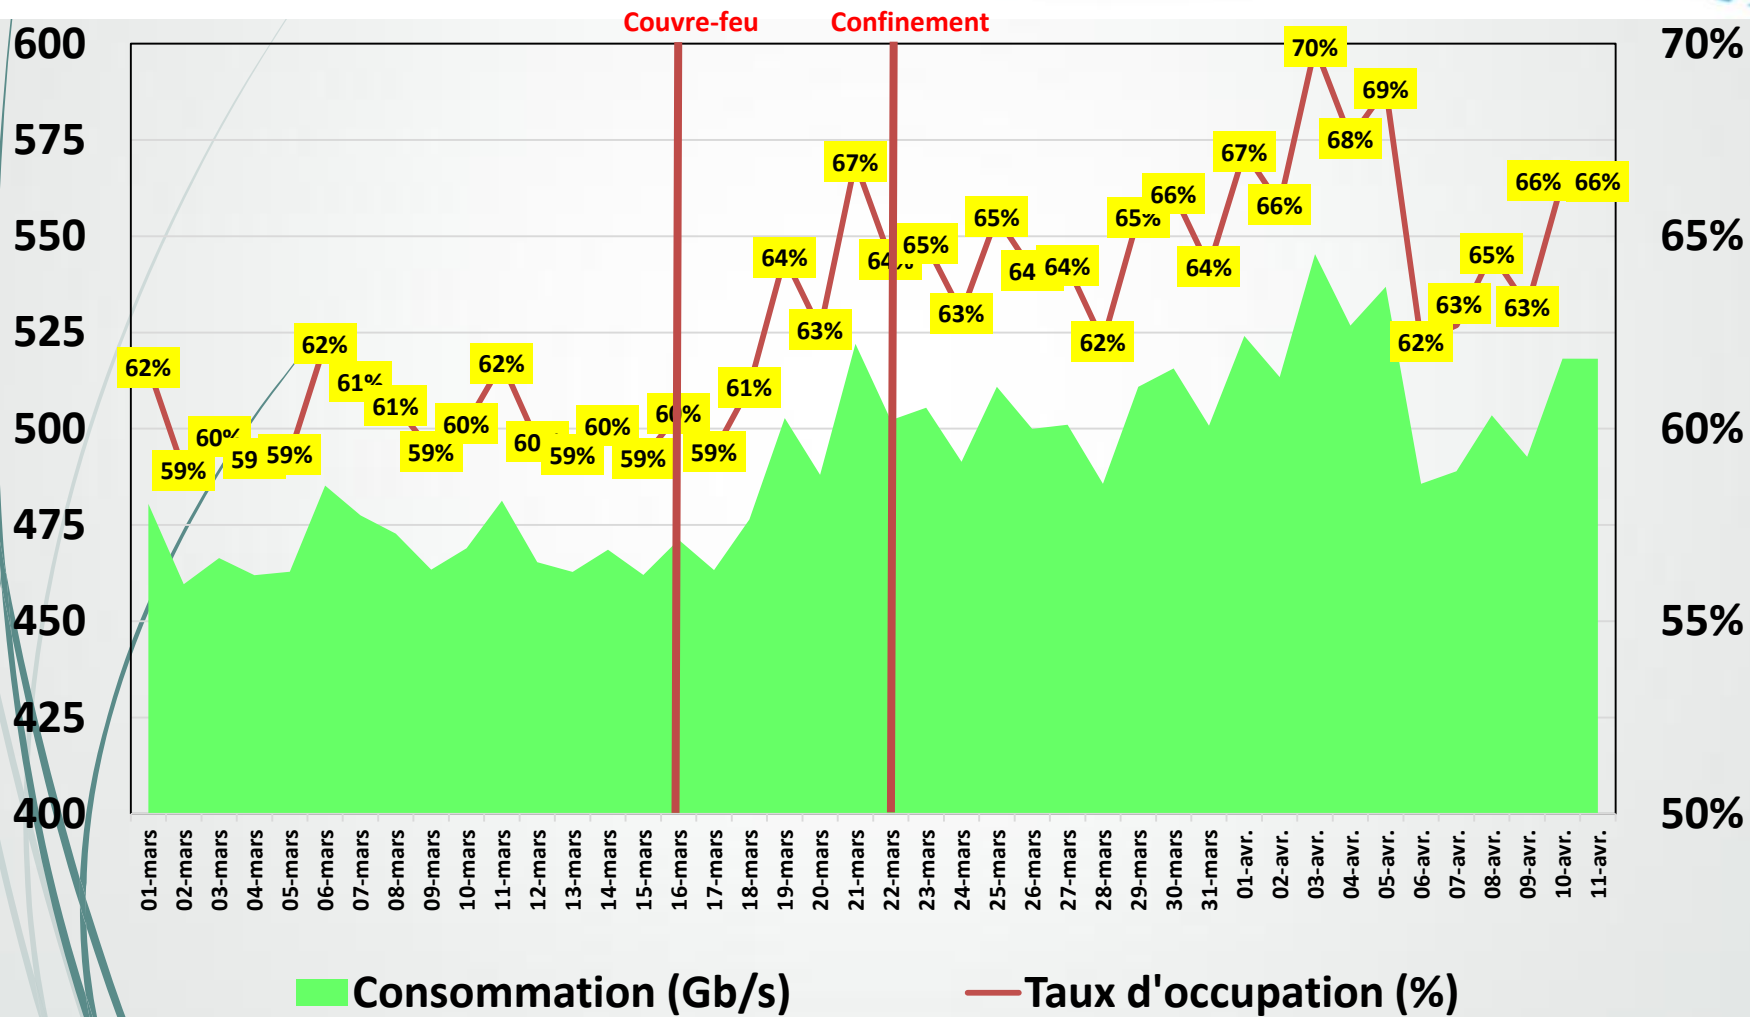

Observatoire INT

Effet du Couvre-Feu et du Confinement Total sur la consommation Data

Evolution Journalière
du 1^{er} Mars 2020 au 11 Avril 2020

NB : Le trafic data des abonnements Box Data, data mobile sur Smartphones et sur clés 3G/4G de Tunisie Télécom sont estimés sur toute la période allant du 01 mars 2020 au 11 avril 2020.

Bande Passante Internationale

Bande Passante Internationale

Bande Passante Internationale

Consommation de la Bande Passante Internationale par Opérateur (Gb/s)

Traffic Data Mobile sur Smartphone

Traffic Data Mobile sur Smartphone (To)

Traffic Data Mobile sur Clés 3G/4G

Traffic Data Mobile sur Clés 3G/4G (To)

Traffic Data sur Box-Data

Traffic Data sur Box-Data (To)

Traffic Data sur LTE-TDD

Traffic Data sur LTE-TDD (To)